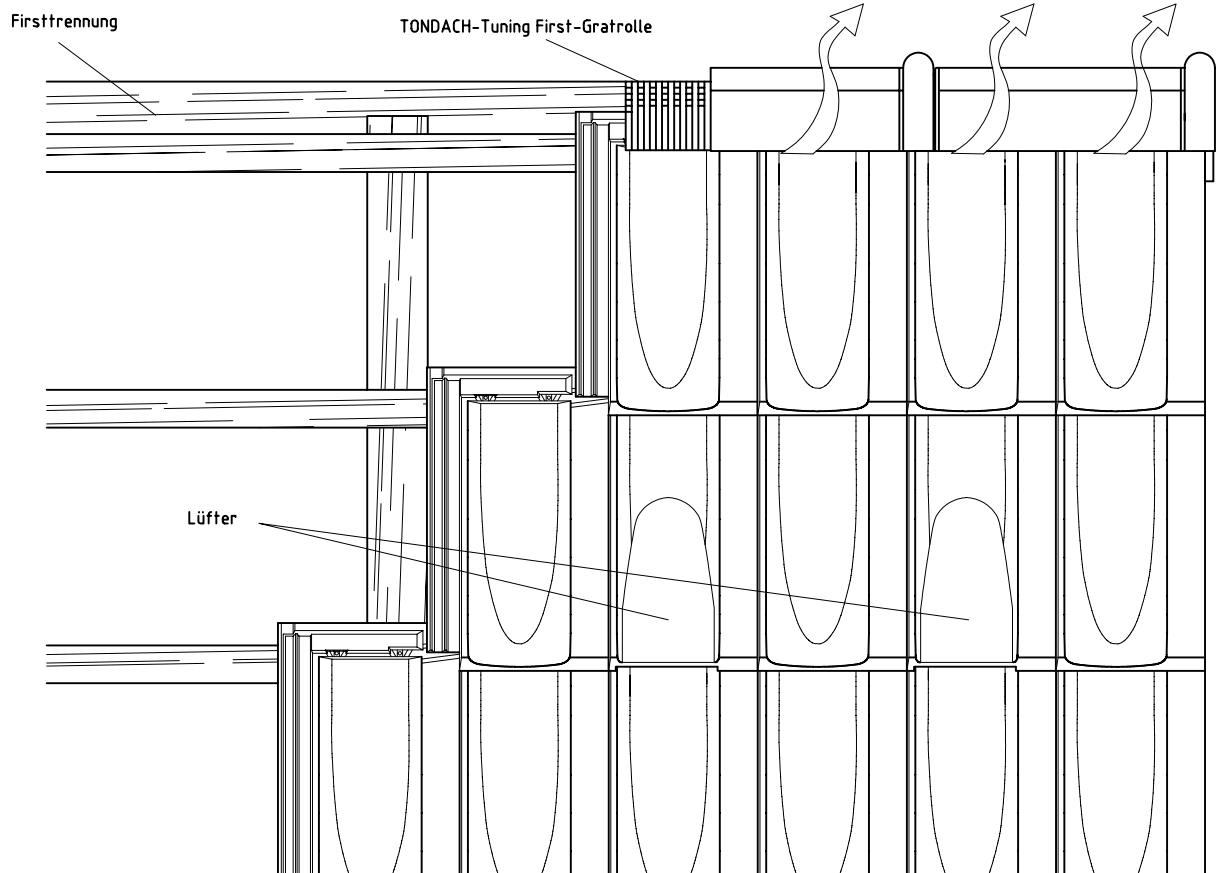

MULDE Verschiebeziegel Firstdetail

| LATTUNG 4X5 | | |
|--------------|--------|---------|
| DACH-NEIGUNG | A | B |
| 15° | ca 5.0 | ca 12.8 |
| 20° | ca 4.5 | ca 12.2 |
| 25° | ca 4.0 | ca 11.6 |
| 30° | ca 4.0 | ca 11.0 |
| 35° | ca 3.5 | ca 10.4 |
| 40° | ca 3.0 | ca 9.8 |
| 45° | ca 3.0 | ca 9.1 |
| 50° | ca 2.5 | ca 8.6 |