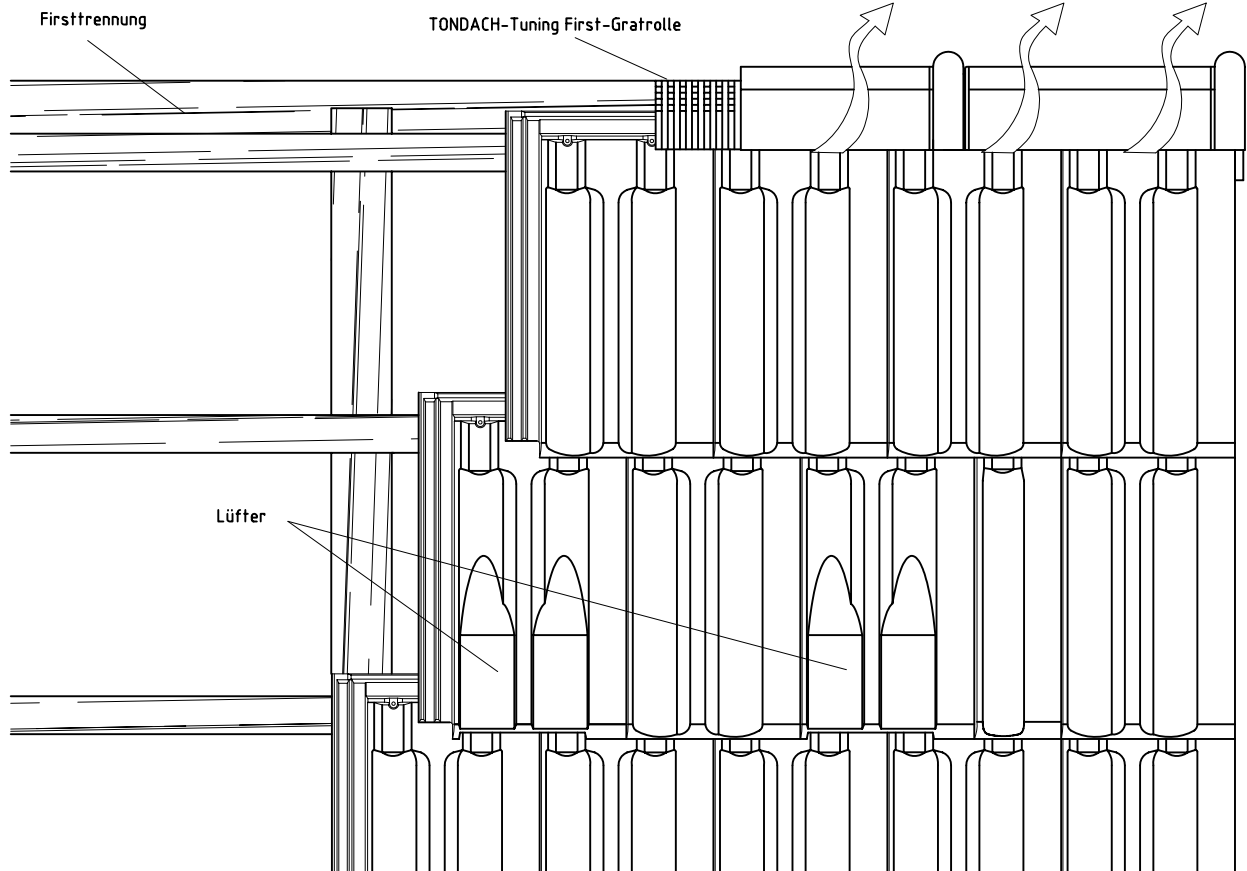

FIDELIO Firstdetail

| LATTUNG 4X5 | | |
|--------------|--------|---------|
| DACH-NEIGUNG | A | B |
| 15° | ca 5.0 | ca 12.8 |
| 20° | ca 4.5 | ca 12.2 |
| 25° | ca 4.0 | ca 11.6 |
| 30° | ca 4.0 | ca 11.0 |
| 35° | ca 3.5 | ca 10.4 |
| 40° | ca 3.0 | ca 9.8 |
| 45° | ca 3.0 | ca 9.1 |
| 50° | ca 2.5 | ca 8.6 |