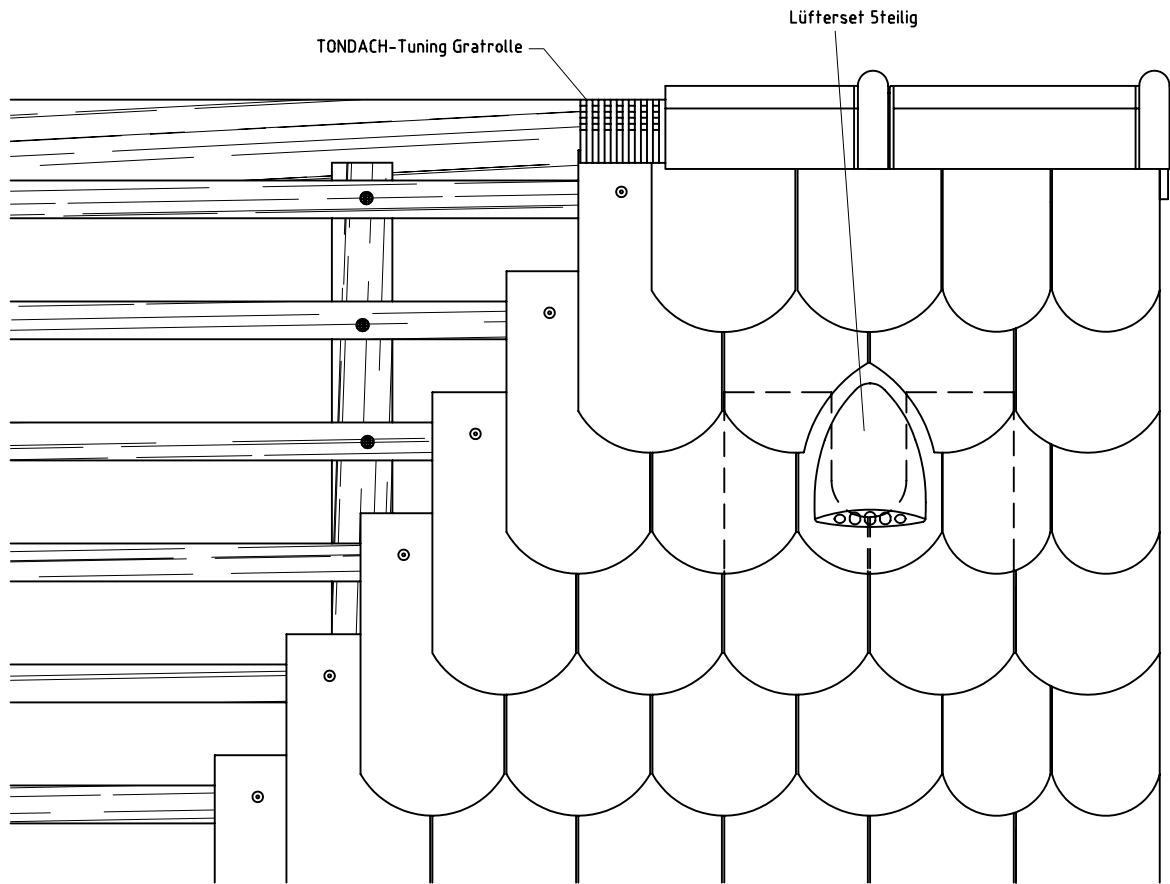

Biberschwanzziegel Firstdetail

LATTUNG 3X5			LATTUNG 4X5		
DACH-NEIGUNG	A	B	DACH-NEIGUNG	A	B
25°	ca 9.5	ca 10.1	25°	ca 9.0	ca 11.2
30°	ca 9.5	ca 9.4	30°	ca 9.0	ca 10.5
35°	ca 9.0	ca 8.8	35°	ca 8.5	ca 10.0
40°	ca 9.0	ca 8.1	40°	ca 8.0	ca 9.4
45°	ca 9.0	ca 7.3	45°	ca 8.0	ca 8.7
50°	ca 8.5	ca 6.6	50°	ca 7.5	ca 8.1