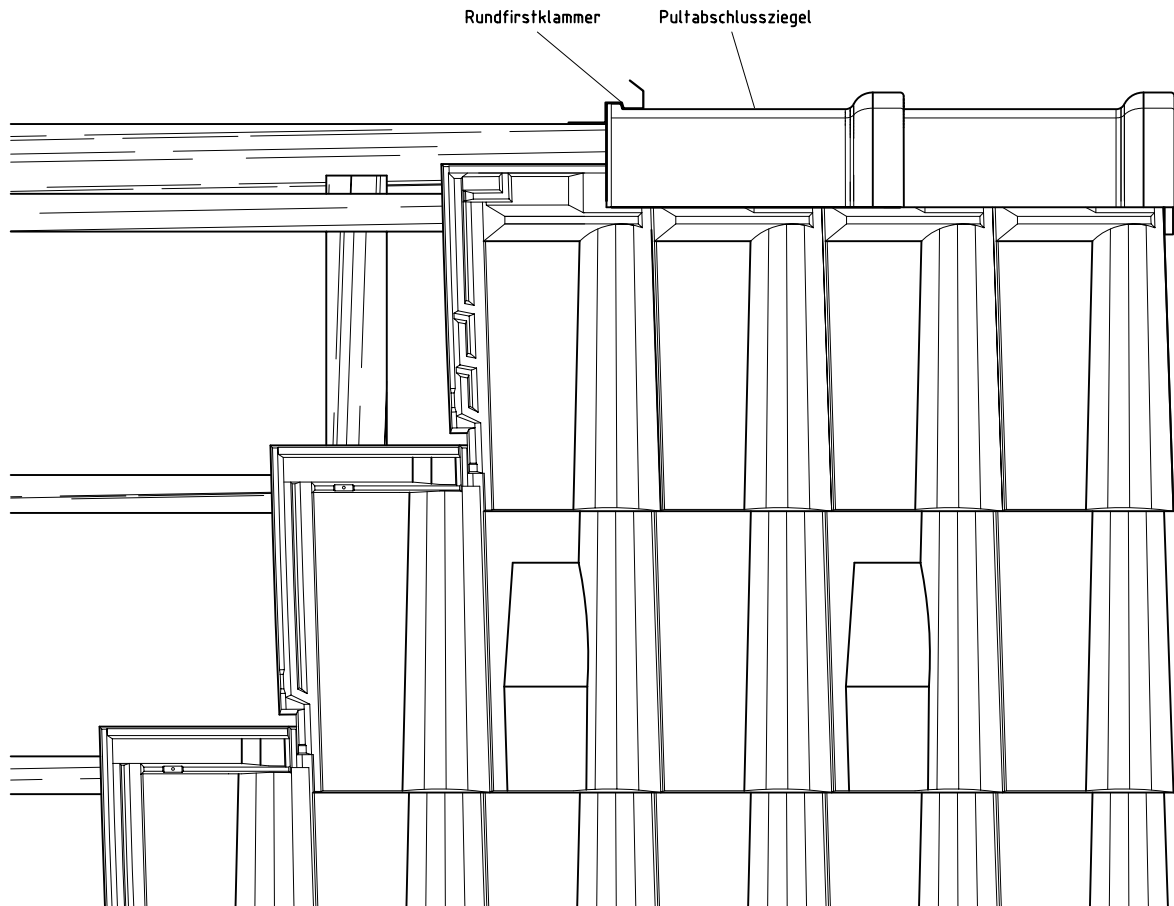

# CARMEN Pultdetail

LATTUNG 4X5		
DACH-NEIGUNG	A	B
15°	ca 10.5	ca 12.2
20°	ca 9.5	ca 11.3
25°	ca 8.5	ca 10.3
30°	ca 7.5	ca 9.5
35°	ca 6.0	ca 9.3
40°	ca 5.5	ca 8.7
45°	ca 5.5	ca 8.2
50°	ca 5.0	ca 7.7