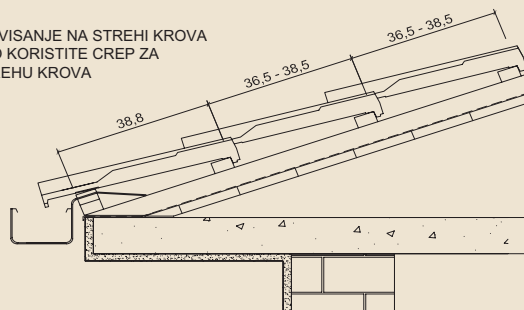

LETVISANJE NA STREHI KROVA
AKO KORISTITE CREP ZA
STREHU KROVA