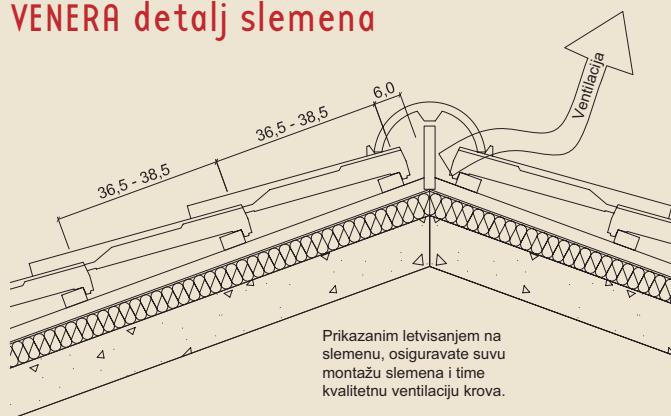

### VENERA detalj strehe

- Venera
- Letvisanje ca. 36,5 – 38,5 cm
- Kontraletva min. 5 cm
- Krovna folija FOL-S sd= 0,02 m
- Toplotna izolacija

LETVISANJE NA STREHI KROVA  
AKO KORISTITE CREP ZA  
STREHU KROVA

### VENERA detalj slemena

Prikazanim letvisanjem na slemenu, osiguravate suhu montažu slemena i time kvalitetnu ventilaciju krova.