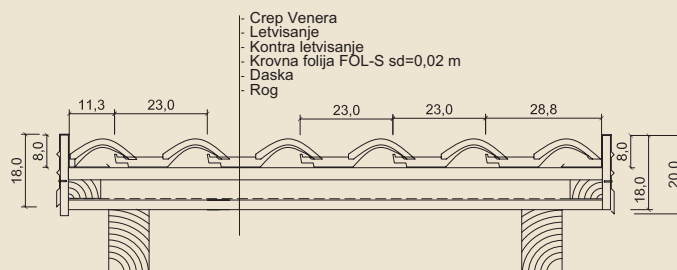

VENERA detalj opšiva krova

- Crep Venera
- Letvisanje
- Kontra letvisanje
- Krovna folija FOL-S sd=0,02 m
- Daska
- Rog

Pakovanje: 240 kom/pal., 5 kom/paket, masa cca. 900 kg/pal.

SRBIJA, 24420 Kanjiža
Subotički put 57
Tel.: +381 24 873 303
fax: +381 24 873 306
www.potisje-kanjiza.com
www.tondach.com

TONDACH
POTISJE KANJIŽA
POUZDANI KROVOVI!