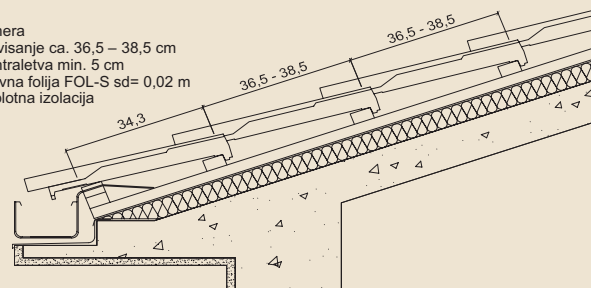

TONDACH® Venera

Individualnost i estetika za najzahtevnije kupce

Prednosti:

- Veliki format (cca. 11 kom/m²)
- Brzo i jednostavno pokrivanje
- Vizuelno lep crep
- Klizno letvisanje
- Spoj dizajna i kvaliteta
- Dug životni vek

Tehnički podaci:

Letvisanje	cca. 37,0 cm
Klizno letvisanje	cca. 36,5-38,5 cm
Pokrivna širina	cca. 23,0 cm
Ukupna širina	cca. 29,0 cm
Ukupna dužina	cca. 48,0 cm
Masa po komadu	cca. 3,60 kg
Utrošak po m² (min.)	cca. 11,0 kom.
Minimalan stepen nagiba krova	20° bez sekundarnog krova 10° sa sekundarnim krovom

NOVO!

Boje: prirodno crvena
Engobe: crvena, antik, bakarnosmeđa,
tamnosmeđa, crna, oker-antik, siva

VENERA detalj strehe

- Venera
- Letvisanje ca. 36,5 – 38,5 cm
- Kontraletva min. 5 cm
- Krovna folija FOL-S sd= 0,02 m
- Toplotna izolacija

LETVISANJE NA STREHI KROVA
AKO KORISTITE CREP ZA
STREHU KROVA

VENERA detalj slemena

Prikazanim letvisanjem na slemenu, osiguravate suhu montažu slemena i time kvalitetnu ventilaciju krova.

VENERA detalj opšiva krova

- Crep Venera
- Letvisanje
- Kontra letvisanje
- Krovna folija FOL-S sd=0,02 m
- Daska
- Rog

Pakovanje: 240 kom/pal., 5 kom/paket, masa cca. 900 kg/pal.

SRBIJA, 24420 Kanjiža
Subotički put 57
Tel.: +381 24 873 303
fax: +381 24 873 306
www.potisje-kanjiza.com
www.tondach.com

TONDACH
POTISJE KANJIŽA
POUZDANI KROVOVI!