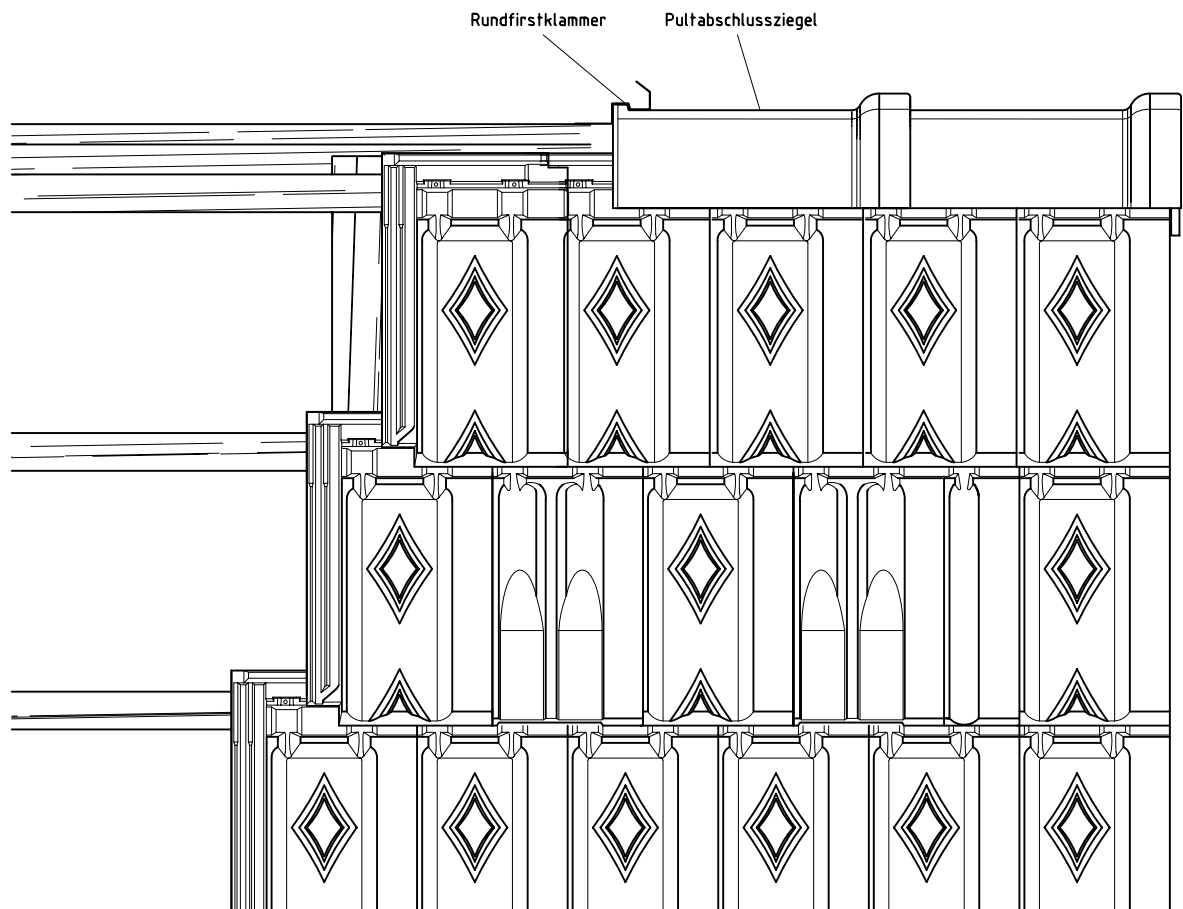

# IKARUS Pultdetail

LATTUNG 4X5		
DACH-NEIGUNG	A	B
25°	ca 7.5	ca 8.5
30°	ca 7.5	ca 7.4
35°	ca 7.5	ca 6.4
40°	ca 7.5	ca 5.5
45°	ca 7.5	ca 4.5
50°	ca 7.5	ca 3.9

- Ikarus Dachziegel
- Lattung ca. 34,2cm
- Konterlattung lt. ÖNORM B2215.B7219. B7215. mind 5cm
- TONDACH-Tuning Unterdach lt. ÖNORM B2219. B7219.
- Schalung
- Sparren