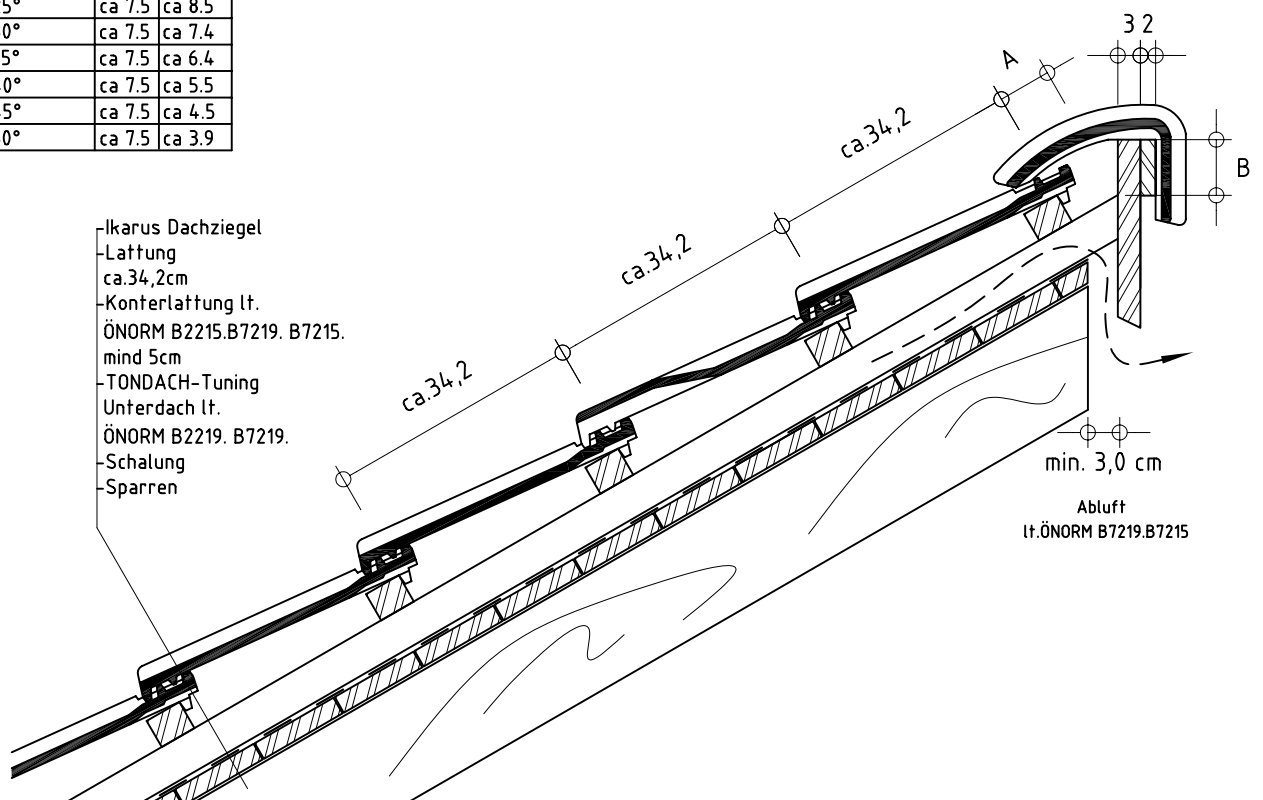

# IKARUS Pultdetail

LATTUNG 4X5		
DACH-NEIGUNG	A	B
25°	ca 7.5	ca 8.5
30°	ca 7.5	ca 7.4
35°	ca 7.5	ca 6.4
40°	ca 7.5	ca 5.5
45°	ca 7.5	ca 4.5
50°	ca 7.5	ca 3.9

- Ikarus Dachziegel
- Lattung ca. 34,2cm
- Konterlattung lt. ÖNORM B2215.B7219. B7215. mind 5cm
- TONDACH-Tuning Unterdach lt. ÖNORM B2219. B7219.
- Schalung
- Sparren