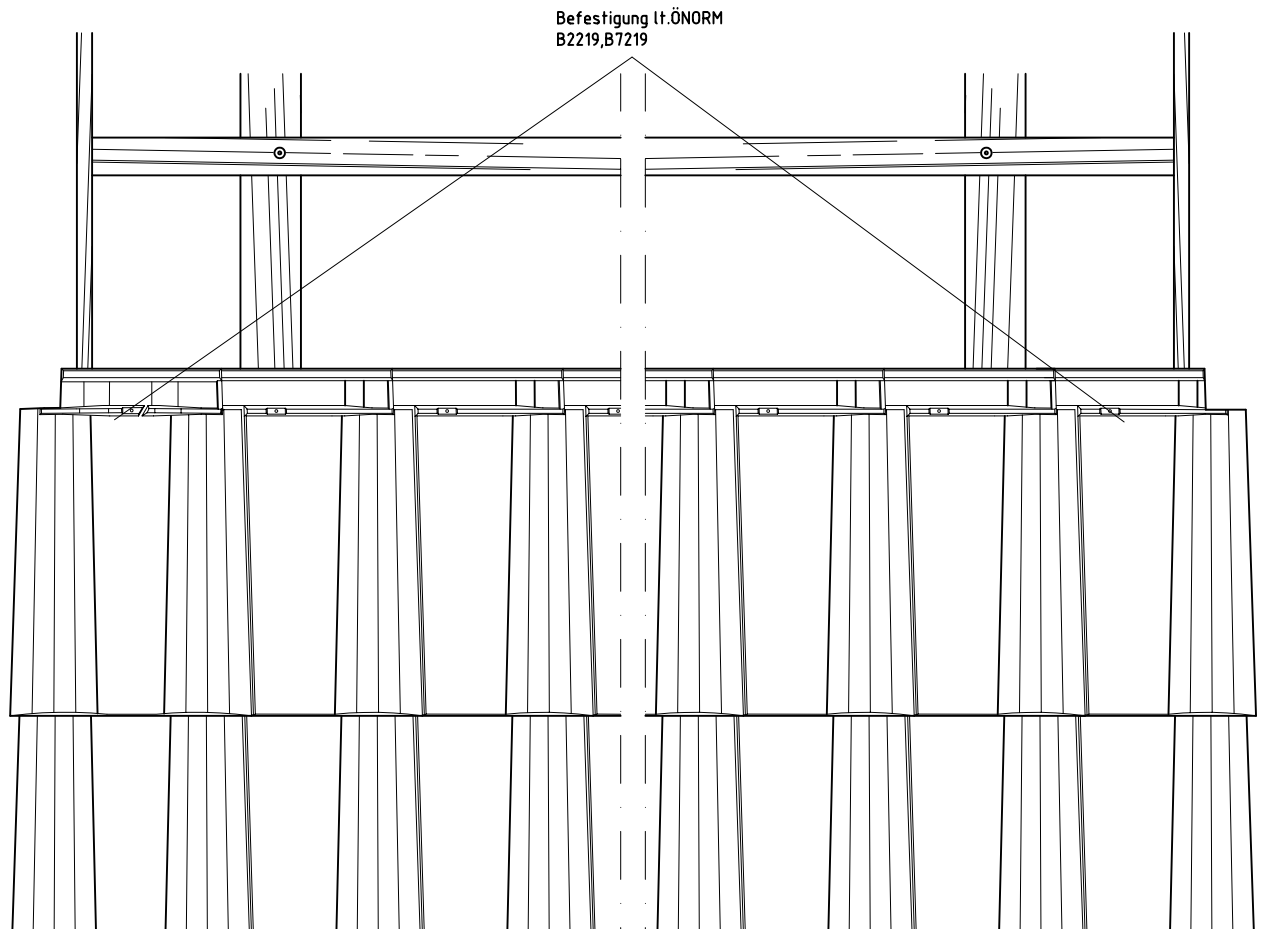

CARMEN Ortgangdetail mit Ortgangziegel

- Carmen Dachziegel
- Lattung ca.36,8cm
- Konterlattung lt. ÖNORM B7219, B7215. mind 5cm
- TONDACH-Tuning Unterdach lt. ÖNORM B7219
- Schalung
- Sparren