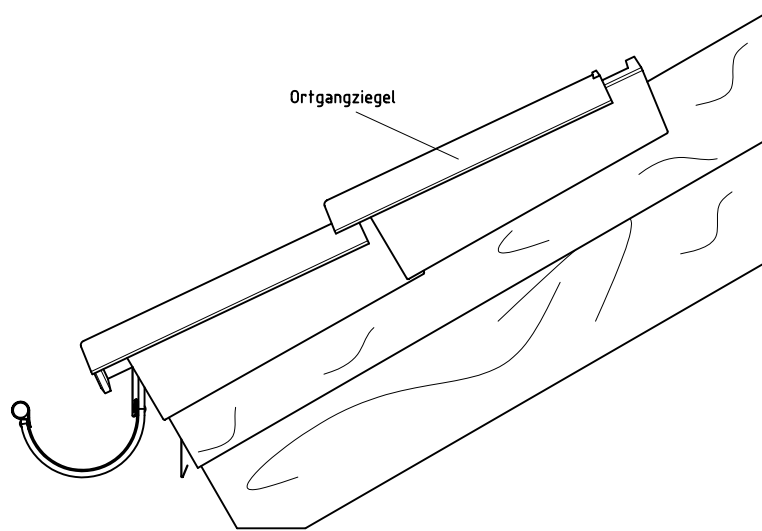

CARMEN Ortgangdetail mit Ortgangziegel

- Carmen Dachziegel
- Lattung ca.36,8cm
- Konterlattung lt. ÖNORM B7219, B7215. mind 5cm
- TONDACH-Tuning Unterdach lt. ÖNORM B7219
- Schalung
- Sparren