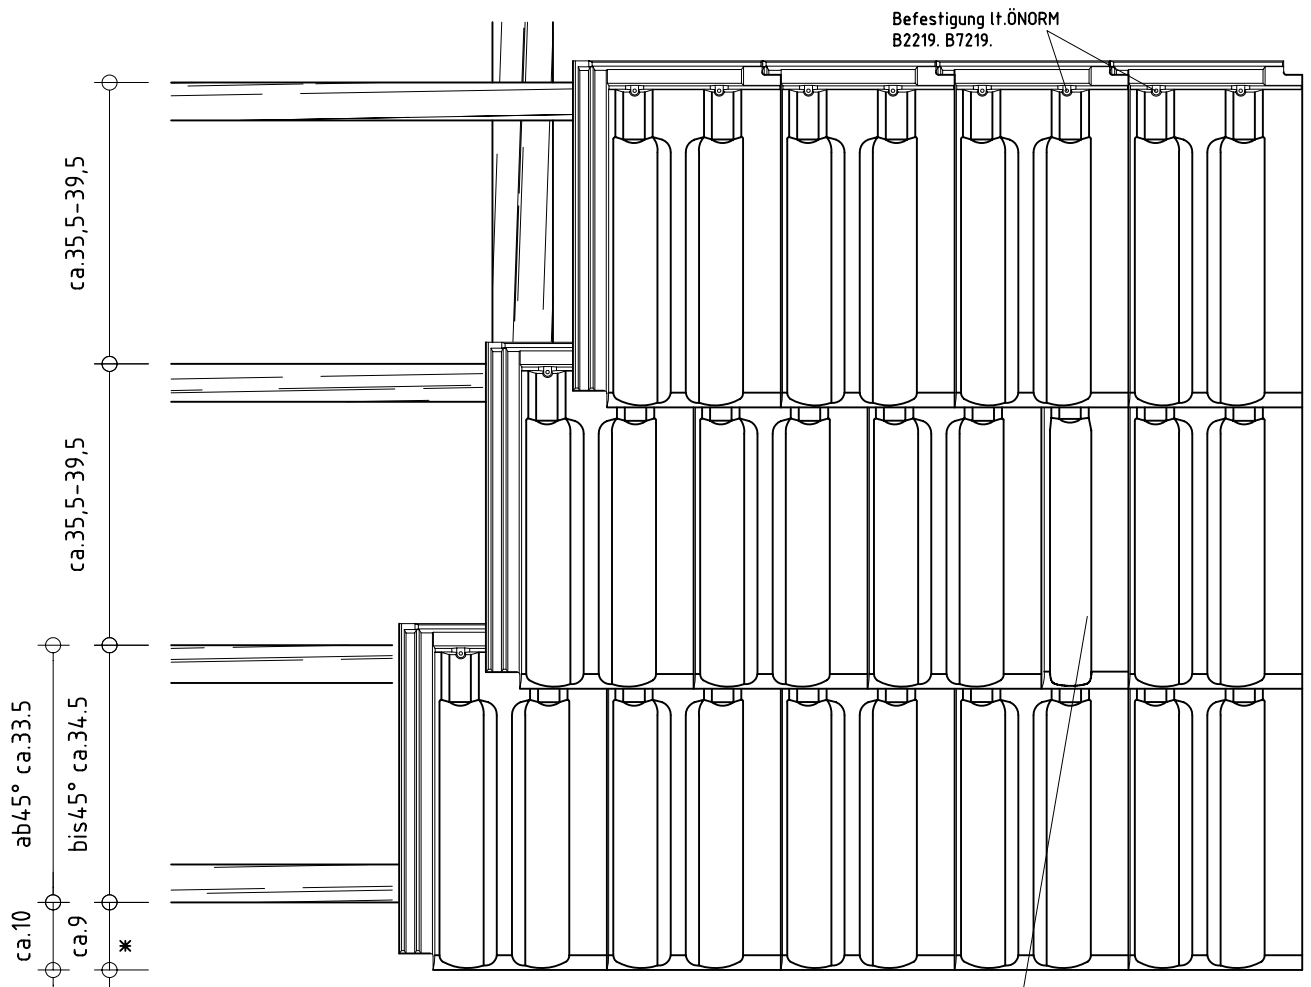

FIDELIO Traufendetail

* Bei höheren Schnee und Eislasten ist ein Dachvorsprung von 5cm vorzusehen