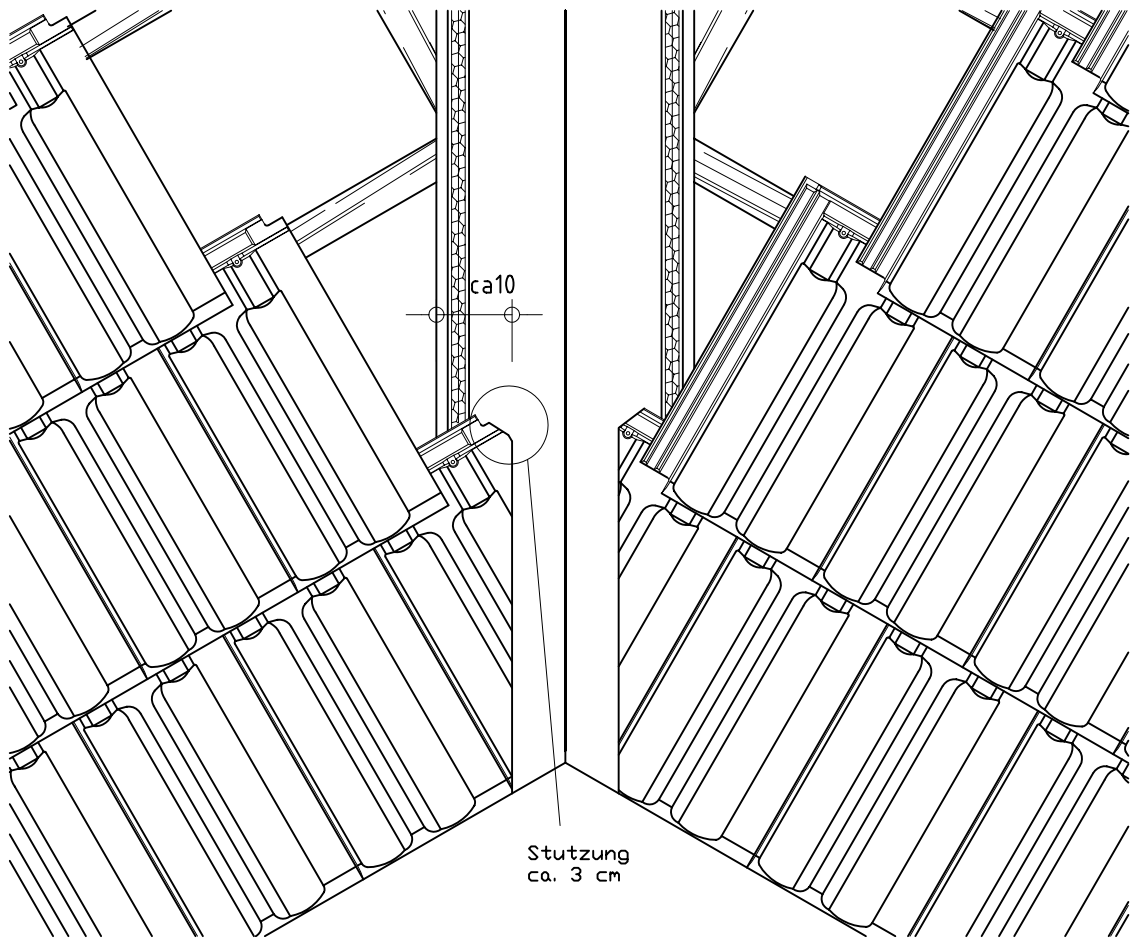

FIDELIO Kehldetail

- Fidelio Dachziegel
- Lattung
ca. 35,5-39,5cm
- Konterlattung lt.
ÖNORM B2215.B7219. B7215.
mind 5cm
- TONDACH-Tuning
Unterdach lt.
ÖNORM B2219. B7219.
- Schalung
- Sparren